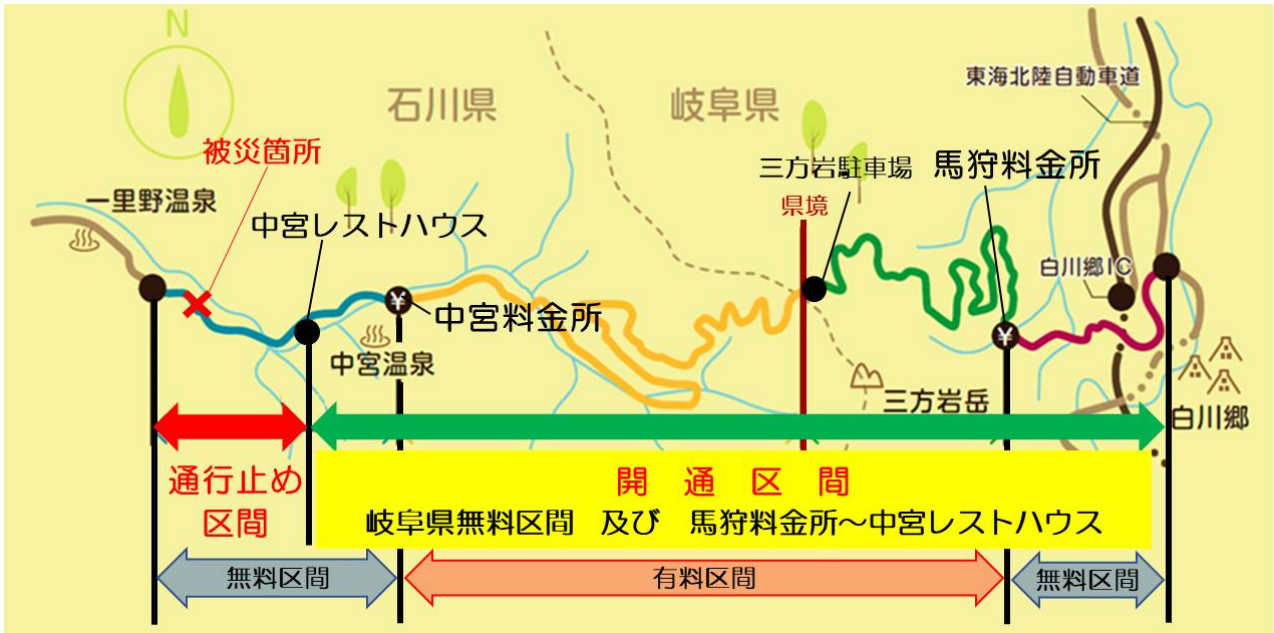

### 豪雨災害に伴う白山白川郷ホワイトロード開通状況（8月24日から）

開通区間：岐阜県側無料区間および、馬狩料金所から中宮レストハウスまで（折返し通行）  
有料区間全線をご利用いただけます。中宮温泉への通行も可能です。  
なお、石川県側からの入場、石川県側への通り抜けはできません。

#### 通行料金（片道通常料金）

区分	普通車	軽自動車	マイクロバス	大型バス
一般	1,700 円	1,400 円	5,000 円	11,000 円

※岐阜県側からの折返し通行となるため、一旦中宮料金所を出ても片道料金でご利用できます。